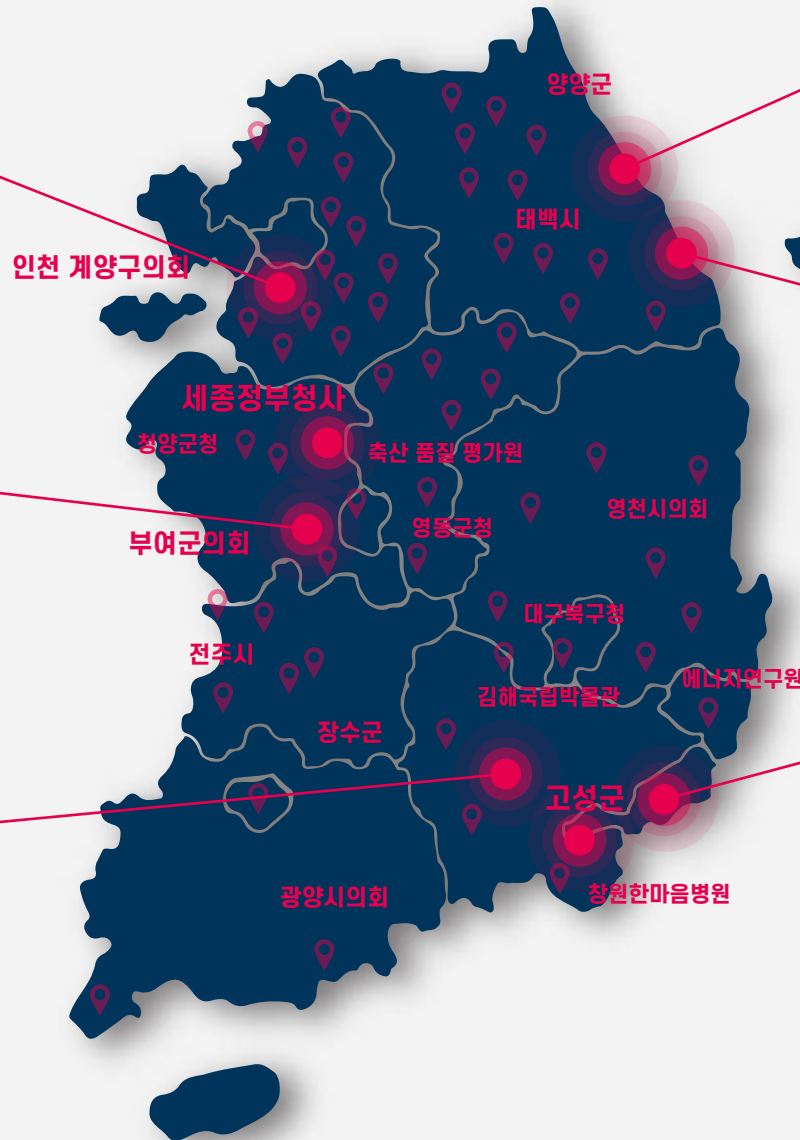

구축사례-1

안양시청

논산시의회

진주시의회

강릉시의회

삼척시의회

한국해양수산개발원

구축사례-2