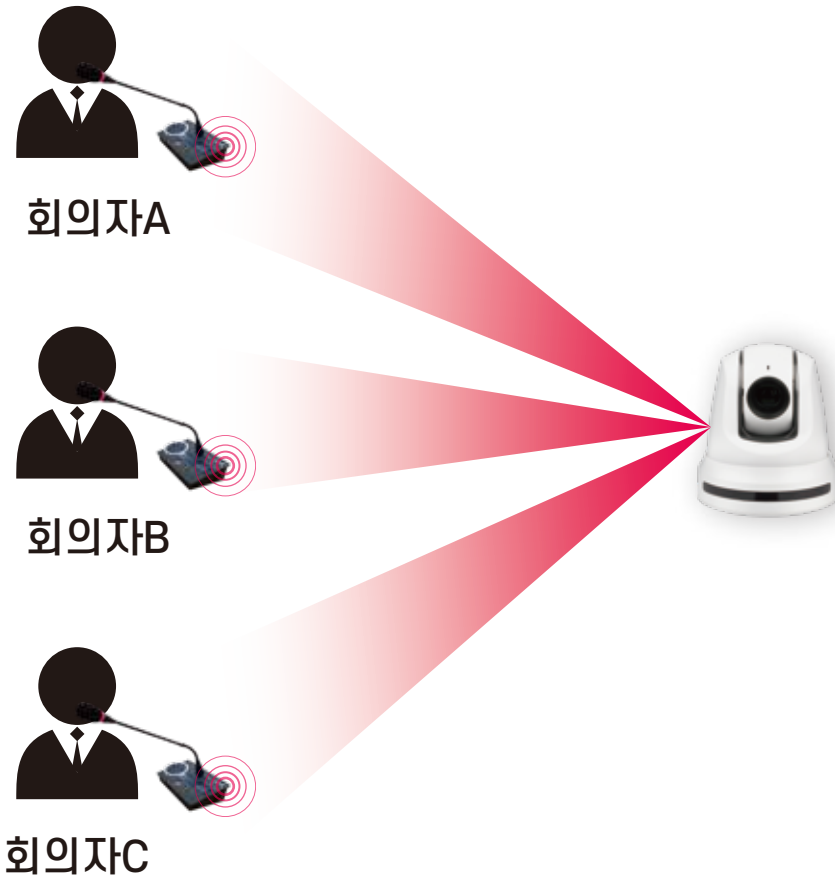

02 기능 소개

완벽한 화자추적 연동

- 자동화 운영 지원
- 발연자 추적하여 자동 송출
- 쉬운 원거리 통합제어
- 쌍방향 제어
- 보조 협력 운영

방송실

본의회장

상임위원회A

상임위원회B

질의응답 지원

- 회의 운영에 필요한 다양한 화면을 분할 화면으로 송출
- 분할 화면을 개별 이동하여 자동 맞춤 기능 제공
- NDI PTZ 카메라 제어 기능 지원
- 자동(질의자/답변 인식)PIP 표시

자유로운 위치 이동

분할 크기 조절 가능

수어방송 지원

- 회의 운영에 필요한 다양한 분할 화면 지원
- PIP 화면의 테두리 및 그림자 기능 지원
- 수어방송 매크로 버튼 지원

자유로운 위치 이동

크기,모양 조절 가능

다양한 화면전환 효과 지원

- 변환되는 효과 속도 조절 가능

많은 자막 용도별 쉬운 분류 및 관리

- 묶음 자막 표출
- 상단 모션 자막 제공
- 운영 중 자막 위치 실시간 표출
- 실시간으로 자막 수정 가능

회차 정보

기관 로고

하단 자막

완벽한 화자추적 시스템 연동

- 카메라 화자 추적
- 자동/수동 운영 구현
- 우수한 정확성
- 편리한 통합 제어
- 카메라/마이크 연동
- 장시간 안정성 보장

회의 자동 운영

녹화 및 실시간 모니터링

- 실시간 HD 저장
- MP3 동시 저장
- 다중비트레이트 지원
- 4, 8, 12, 16분할 화면 기능
- 실시간 모니터링 기능

모니터링

회의실 단말기 활용한 방송 상태 표출