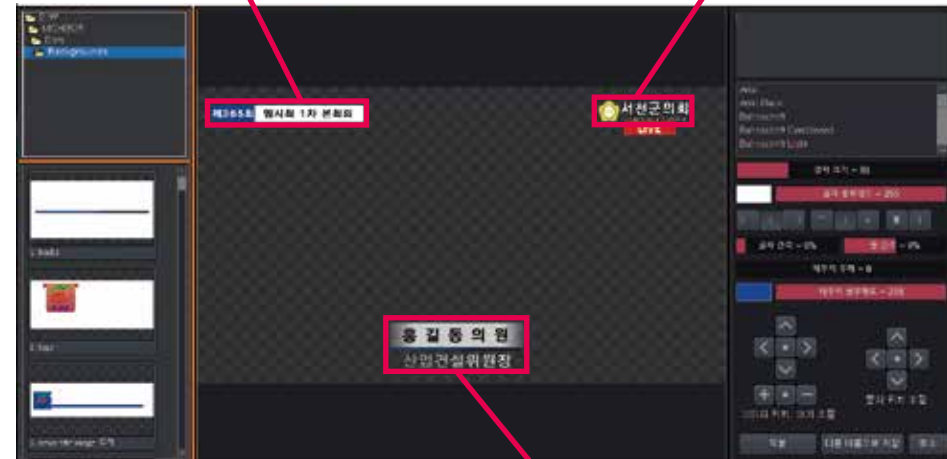

- 회의 운영에 필요한 다양한 화면을 분할 화면으로 송출
- 분할 화면을 개별 이동하여 자동 맞춤 기능 제공
- NDI PTZ 카메라 제어 기능 지원
- 자동(질의자/답변 인식)PIP 표시

자유로운 위치 이동

분할 크기 조절 가능

수어방송 지원

- 회의 운영에 필요한 다양한 분할 화면 지원
- PIP 화면의 테두리 및 그림자 기능 지원
- 수어방송 매크로 버튼 지원

자유로운 위치 이동

크기,모양 조절 가능

다양한 화면전환 효과 지원

- 변환되는 효과 속도 조절 가능

많은 자막 용도별 쉬운 분류 및 관리

- 묶음 자막 표출
- 상단 모션 자막 제공
- 운영 중 자막 위치 실시간 표출
- 실시간으로 자막 수정 가능

회차 정보

기관 로고

하단 자막

완벽한 화자추적 시스템 연동

- 카메라 화자 추적
- 자동/수동 운영 구현
- 우수한 정확성
- 편리한 통합 제어
- 카메라/마이크 연동
- 장시간 안정성 보장

회의 자동 운영

녹화 및 실시간 모니터링

- 실시간 HD 저장
- MP3 동시 저장
- 다중비트레이트 지원
- 4, 8, 12, 16분할 화면 기능
- 실시간 모니터링 기능

모니터링

회의실 단말기 활용한 방송 상태 표출