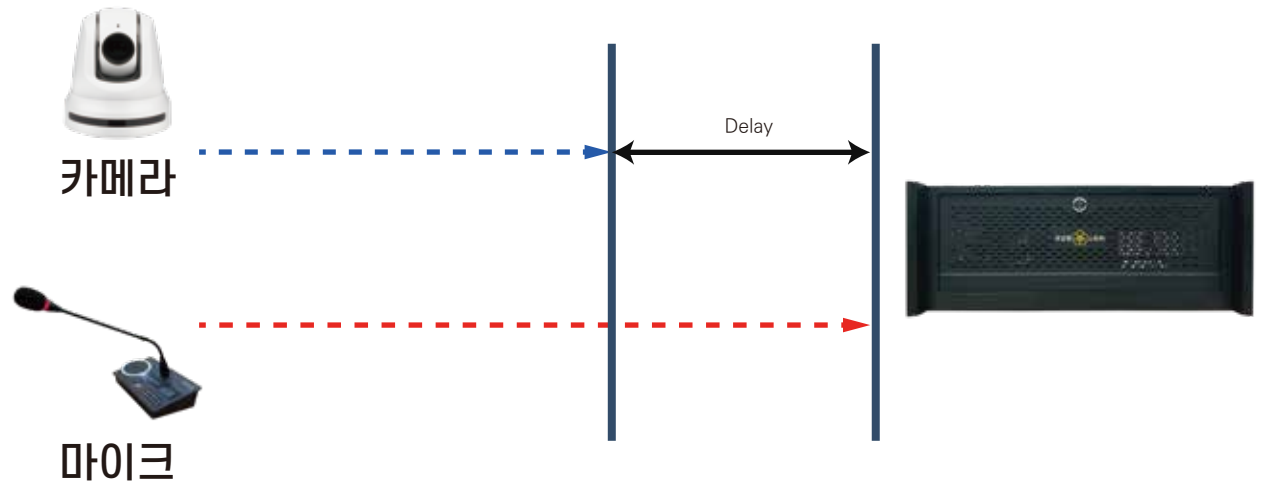

오디오딜레이 지원

- 영상과 오디오의 완벽한 조합 지원
- 최소 딜레이로 FULL HD 영상신호를 네트워크로 입력
- 기존 음향 환경과 연동 쉬움
- 영상/오디오 입출력 지연 제어