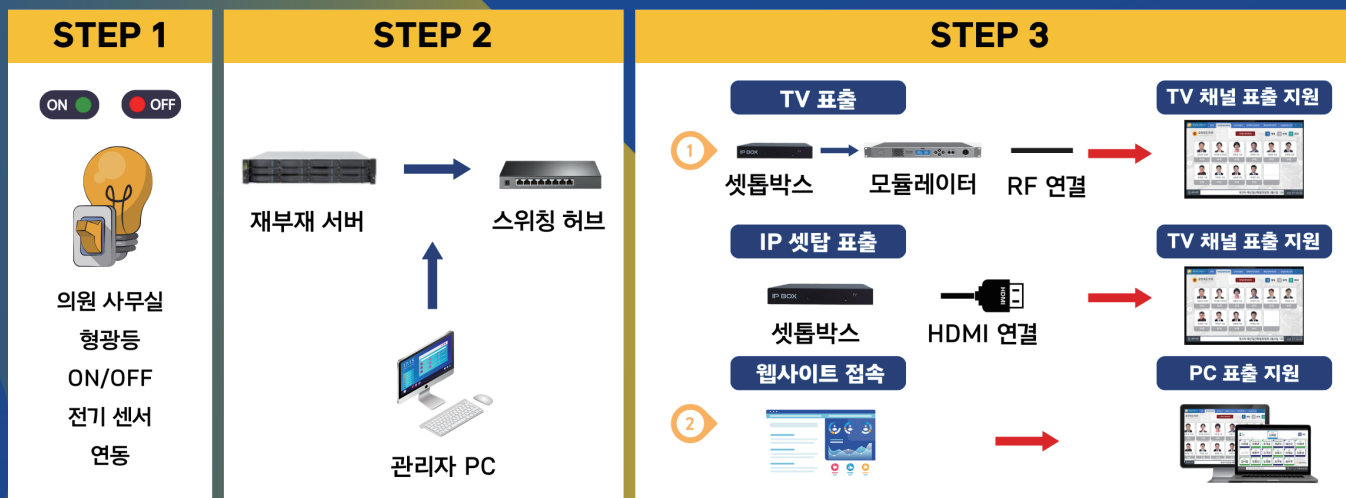

의회방송 및 의회전용 솔루션 구축
135 여개 기관 350 개 회의실

조달우수 관급자재 나라장터 실적평가
최우수등급

주식회사 티노는 의회를 위한 의회 맞춤형 전문 솔루션을 제공하는 기업입니다.

(주)티노 의회전용 스마트 재부재 솔루션으로 혁신하세요!

아직도 아크릴판 재부재를 사용하시나요?

스마트 재부재 솔루션 구성도

기존 방식 - 문제점

- 무선신호 체크 : 불안정한 무선 형태의 신호를 전기신호 변환이 필요
- 아크릴판 제작 : 의원님 이름 변경 시마다 새로운 아크릴판 제작 필요
- 의원 대수 변경 : 매 대수마다 전체 시스템 변경으로 인한 어려움

제안 방식 - (주)티노 의회전용 스마트 재부재 솔루션

1. 의원정보 손쉬운 실시간 수정
 - 의원실 자동 감지 센서 [의원실 형광등 감지]
 - 의원변경시 의원사진,의원이름,위원회 수정모드 제공
2. 다양한 환경에서 재부재 현황 확인
 - 청내 HD TV, PC, 스마트패드, CCTV모니터 등 에서 실시간 확인
 - 실시간 위원회별 보기
 - 필요한 정보만 선택적으로 확인 가능