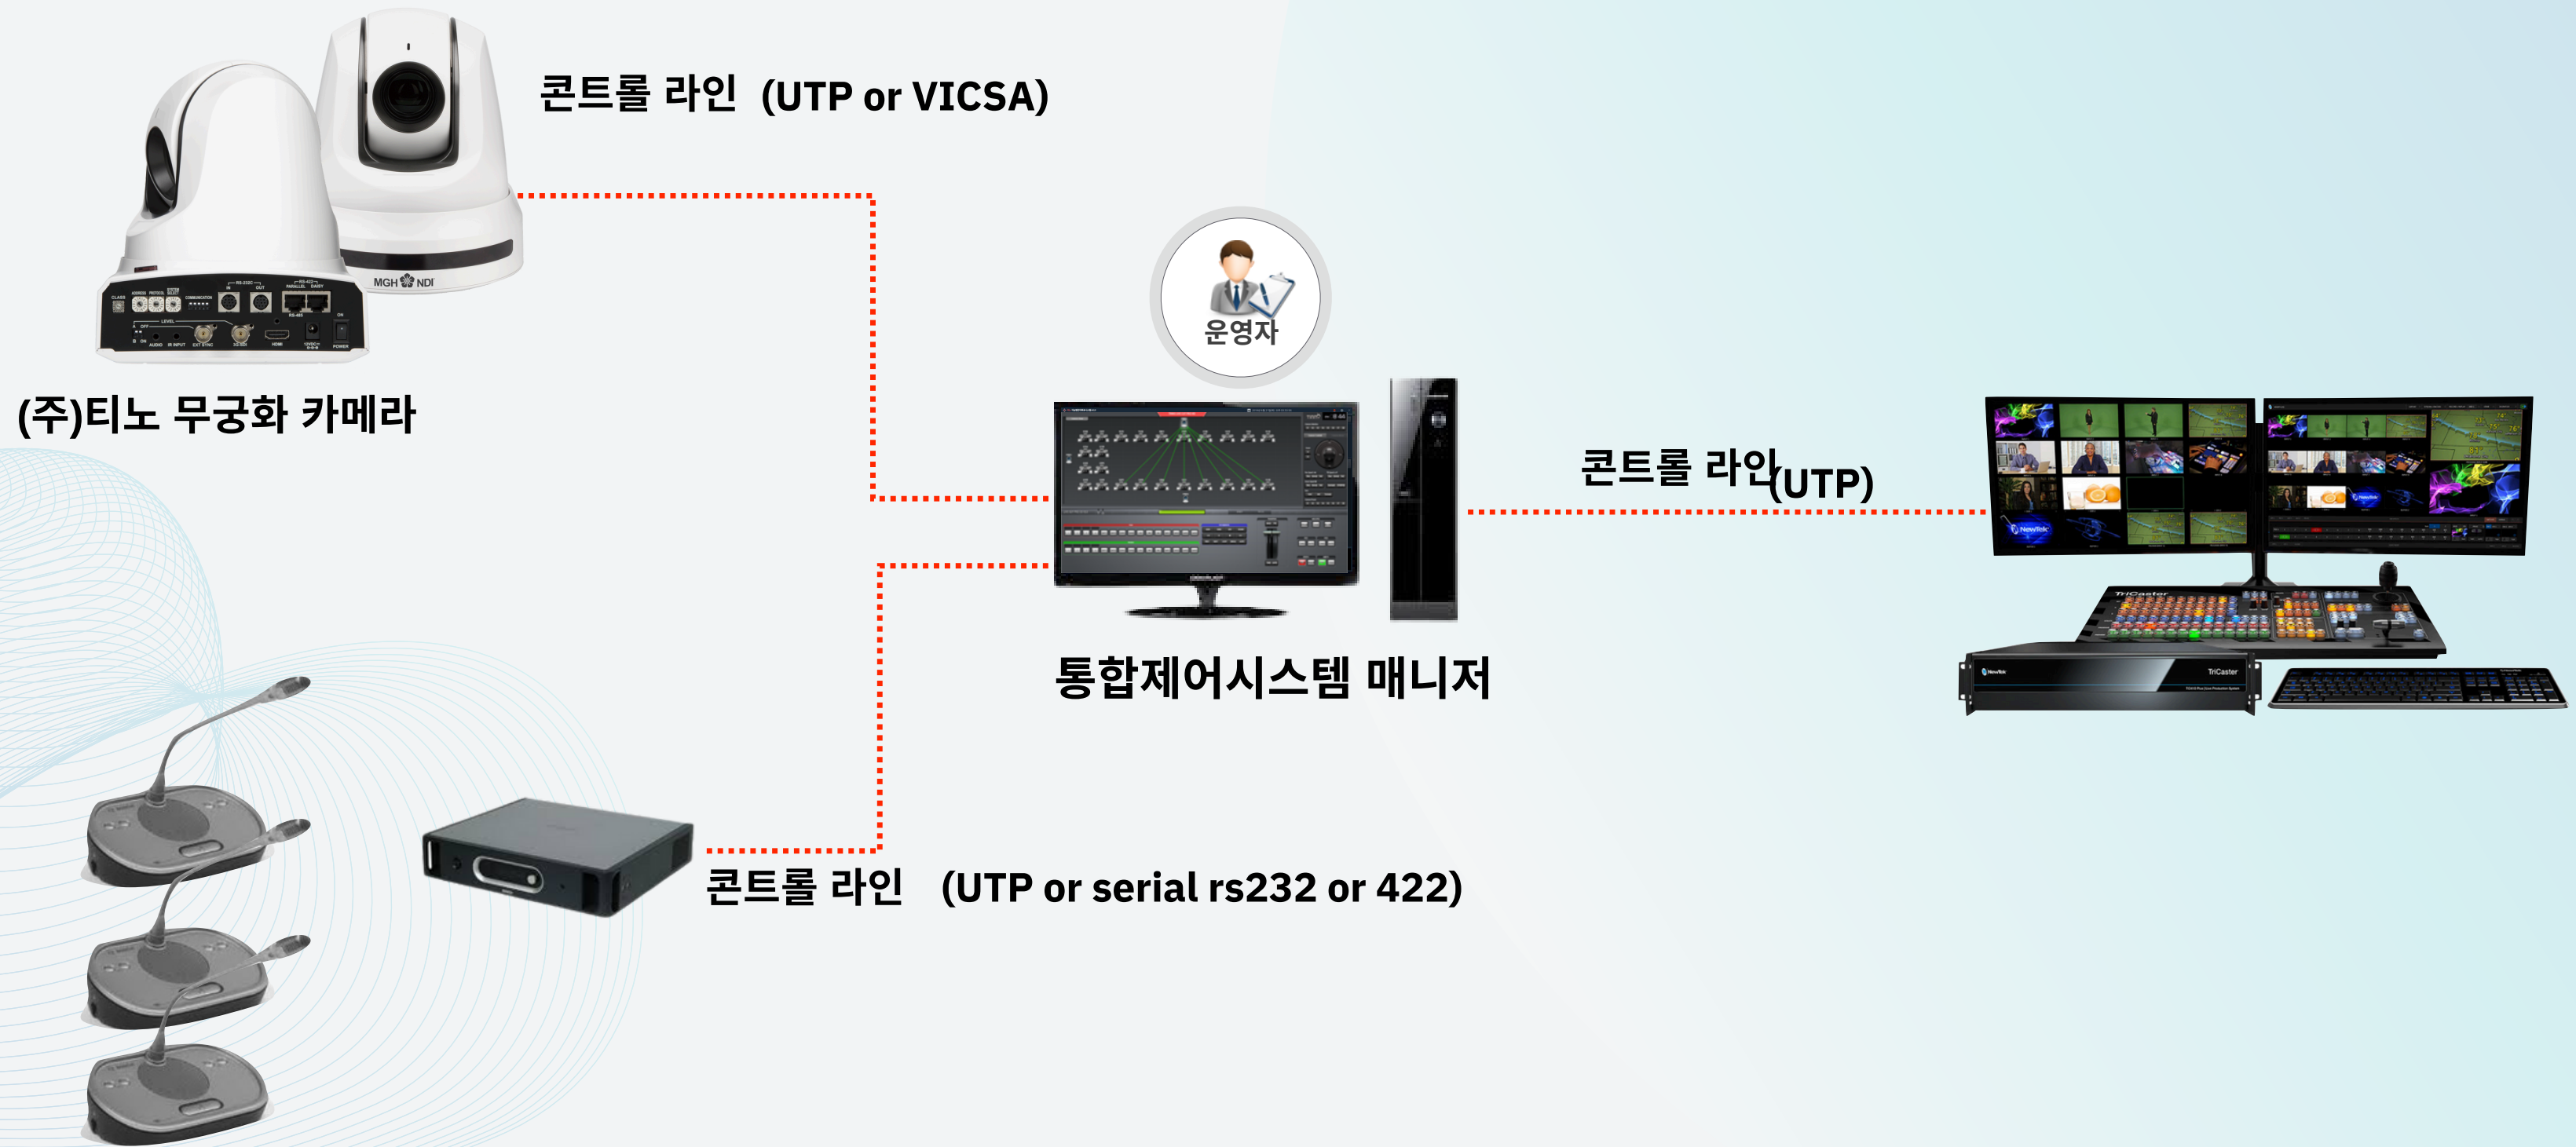

통합제어 시스템 구성도