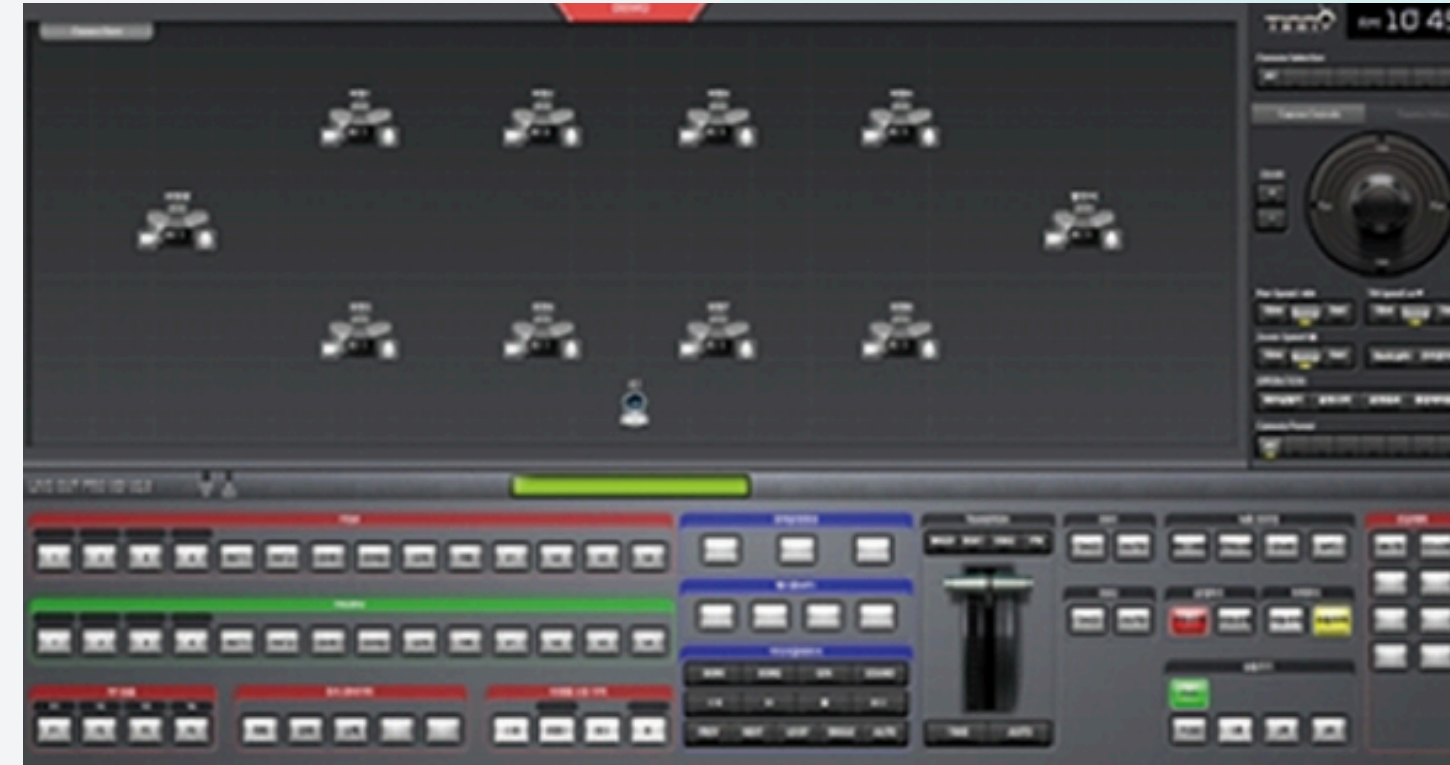

YEAR
2024.06

공공기관 ICT장비 사용현황조사 기준
공공부문 도입
ICT장비 Top 10

통합제어 솔루션 제품 소개서

XCaster Live Cut Pro V7

WEB
www.tinno.co.kr

통합제어 솔루션이란?

편리한 회의운영을 위한 최적의
통합제어를 제공합니다.

“다양한 장비를 하나의 솔루션으로 제어가능합니다”

회의중계시, 카메라 및 회의 마이크 와 중계스위치를 통합제어하여 자동 회의운영 및 수동 회의운영을 가능하게 하는 솔루션으로서 자막, 화면분할, 카메라, 마이크등의 다양한 장비들을 하나의 시스템에서 제어하여 회의중계가 가능하도록 하는 솔루션입니다.

통합제어 솔루션의 장점

“ 다양한 마이크, 카메라, 중계 스위처가 지원됩니다. ”

주요기능

- 누구나 방송 운영 – 직관적인 3D 인터페이스, 아이콘에 송출 / 발원자 정보 / 마이크 상태 함께 표출
 - 회의실 좌석배치관리 – 회의실 여러 레이아웃 저장, 좌석 이름, 좌석 배치
 - 우수한 확장성 – 다양한 디지털 회의 마이크 / 카메라 시스템, HD 통합 방송 시스템 연동 구현
 - 방송 시나리오에 필요한 기능 – 회의 3D 자막, 회의 음악, 회의 PIP, 발원자 자막, 회의 종료 단축화
 - 비전문가도 한눈에 발원자의 상태 모니터링 – 마이크 작동상태, 최종 송출 여부 확인
- 통합 모니터링 – FULL HD 화질로 회의실 상황 모니터링과 제어
- 장비 전원, 상세 메뉴제어 – 카메라 전원 및 메뉴 제어 가능 / 디지털 회의 마이크 전원 제어 가능
 - 방송의 전과정의 제어 – 영상 녹화, 실시간 방송, 자동, 수동 추적모드, 자동, 수동 자막모드, 음악 방송,
 - 멀티뷰 모드, 카메라 백라이트 모드 ON / OFF, 긴급 방송 제어, HD통합방송 제어 솔루션
 - 기존 다양한 카메라, MIC CCU, 스위처 프로토콜과 연계하여 70여개 회의실 운영에 구축되어 활용되는 검증된 솔루션
 - HD자막, HD카메라, 디지털회의마이크 시스템을 회의 패턴에 맞게 사용자가 구성하고 쉽게 운영할 수 있도록 하는
- 회의 시나리오 순으로 프로그램화하여 자동/수동 편리 제어