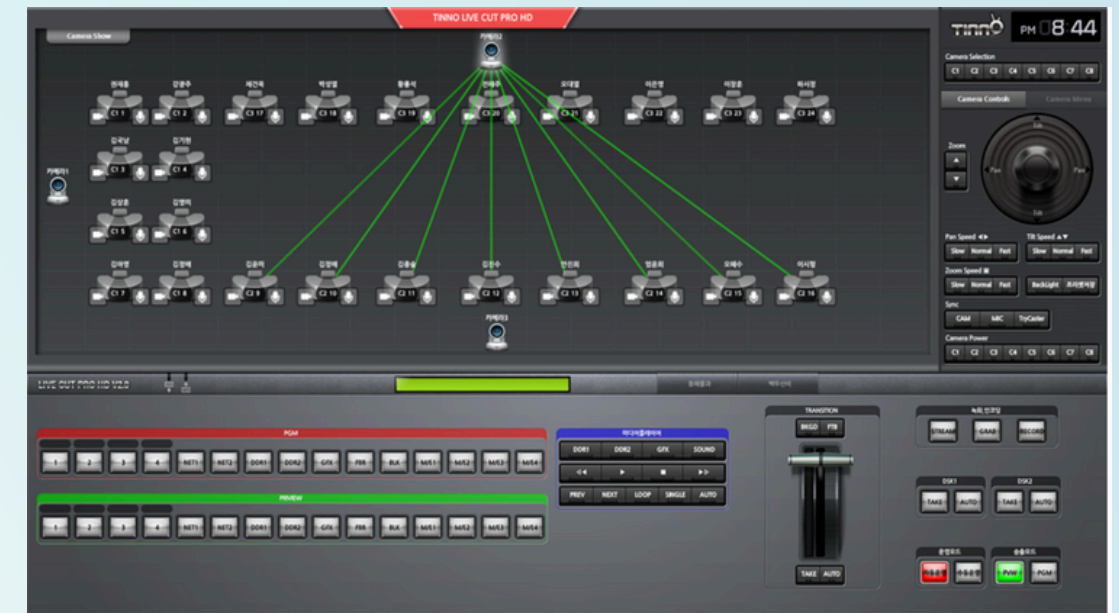

YEAR
2024.06

공공기관 ICT장비 사용현황조사 기준
공공부문 도입
ICT장비 Top 10

통합제어 솔루션 제품 소개서

XCaster Live Cut Pro V7

WEB
www.tinno.co.kr

통합제어 솔루션이란?

편리한 회의운영을 위한 최적의
통합제어를 제공합니다.

“다양한 장비를 하나의 솔루션으로 제어가능합니다”

회의중계시, 카메라 및 회의 마이크 와 중계스위치를 통합제어하여 자동 회의운영 및 수동 회의운영을 가능하게 하는 솔루션으로서 자막, 화면분할, 카메라, 마이크등의 다양한 장비들을 하나의 시스템에서 제어하여 회의중계가 가능하도록 하는 솔루션입니다.

통합제어 솔루션의 장점

“ 다양한 마이크, 카메라, 중계 스위처가 지원됩니다. ”

주요기능

- 누구나 방송 운영 – 직관적인 3D 인터페이스, 아이콘에 송출 / 발원자 정보 / 마이크 상태 함께 표출
 - 회의실 좌석배치관리 – 회의실 여러 레이아웃 저장, 좌석 이름, 좌석 배치
 - 우수한 확장성 – 다양한 디지털 회의 마이크 / 카메라 시스템, HD 통합 방송 시스템 연동 구현
 - 방송 시나리오에 필요한 기능 – 회의 3D 자막, 회의 음악, 회의 PIP, 발원자 자막, 회의 종료 단축화
 - 비전문가도 한눈에 발원자의 상태 모니터링 – 마이크 작동상태, 최종 송출 여부 확인
- 통합 모니터링 – FULL HD 화질로 회의실 상황 모니터링과 제어
- 장비 전원, 상세 메뉴제어 – 카메라 전원 및 메뉴 제어 가능 / 디지털 회의 마이크 전원 제어 가능
 - 방송의 전과정의 제어 – 영상 녹화, 실시간 방송, 자동, 수동 추적모드, 자동, 수동 자막모드, 음악 방송,
 - 멀티뷰 모드, 카메라 백라이트 모드 ON / OFF, 긴급 방송 제어, HD통합방송 제어 솔루션
 - 기존 다양한 카메라, MIC CCU, 스위처 프로토콜과 연계하여 70여개 회의실 운영에 구축되어 활용되는 검증된 솔루션
 - HD자막, HD카메라, 디지털회의마이크 시스템을 회의 패턴에 맞게 사용자가 구성하고 쉽게 운영할 수 있도록 하는
- 회의 시나리오 순으로 프로그램화하여 자동/수동 편리 제어